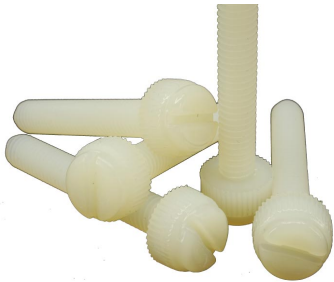

Speedmodels GmbH
Emmenhofstrasse 4
CH-4552 Derendingen

Tel: +41 32 682 04 65
Fax: +41 32 682 04 70

info@speedmodels.ch
www.speedmodels.ch

Vis moletées M6 x 25mm

Numéro d'article
SP-RS625

Vis moletées en nylon sont des vis universelle et sont utilisable sans outils!

Par exemple pour fixer des moteurs ou des verrières, des ailes, des empennages, des rails de batteries et beaucoup plus!

Grandeur: M6 x 25 mm

emballage 10 pcs