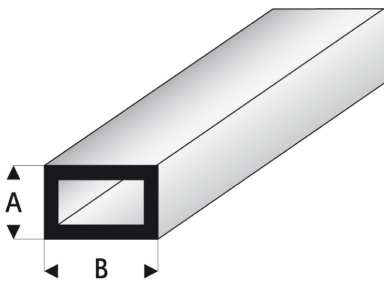

# Profil en plastique tube rectangulaire 4x8mm

**Numéro d'article**  
RAB-421-53

**Profil en plastique tube rectangulaire de Raboesch**

**matériaux: ASA (blanc)**

**A = 4 mm**

**B = 8 mm**

**longueur: 1000 mm**

**Caractéristiques: très résistant aux chocs – haute résistance aux intempéries et aux UV – grande rigidité – facile à vernir et à peindre – facile à coller (par exemple Plasti-ZAP, ZAP A GAP, Uhu-Plast etc.). Particulièrement adapté à la construction de modèles architecturaux, ferroviaires, navals et automobiles etc.**