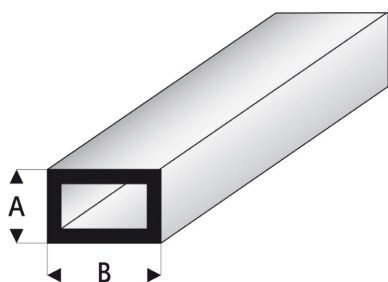

# Profil en plastique tube rectangulaire 4x8mm

**Numéro d'article**  
RAB-421-53

**Profil en plastique tube rectangulaire de Raboesch**

**matériaux: ASA (blanc)**

**A = 4 mm**

**B = 8 mm**

**longueur: 1000 mm**

**Caractéristiques: très résistant aux chocs – haute résistance aux intempéries et aux UV – grande rigidité – facile à vernir et à peindre – facile à coller (par exemple Plasti-ZAP, ZAP A GAP, Uhu-Plast etc.). Particulièrement adapté à la construction de modèles architecturaux, ferroviaires, navals et automobiles etc.**