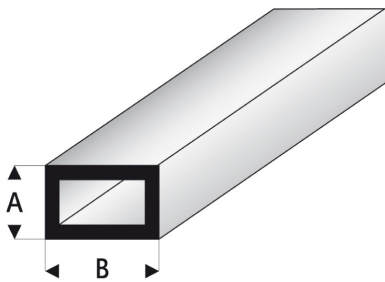

# Profil en plastique tube rectangulaire 2x4mm

**Numéro d'article**  
RAB-421-51

**Profil en plastique tube rectangulaire de Raboesch**

**matériaux: ASA (blanc)**

**A = 2 mm**

**B = 4 mm**

**longueur: 1000 mm**

**Caractéristiques: très résistant aux chocs – haute résistance aux intempéries et aux UV – grande rigidité – facile à vernir et à peindre – facile à coller (par exemple Plasti-ZAP, ZAP A GAP, Uhu-Plast etc.). Particulièrement adapté à la construction de modèles architecturaux, ferroviaires, navals et automobiles etc.**