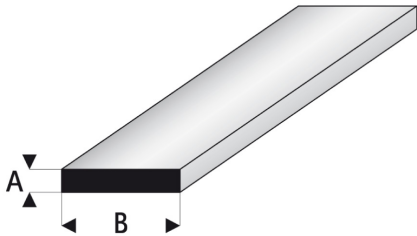

# Profil en plastique rectangulaire 1,5 x 6 mm

**Numéro d'article**  
RAB-410-59

**Profil en plastique rectangulaire de Raboesch**

**matériaux: ASA (blanc)**

**A = 1,5 mm**

**B = 6 mm**

**longueur: 1000 mm**

**Caractéristiques: très résistant aux chocs – haute résistance aux intempéries et aux UV – grande rigidité – facile à vernir et à peindre – facile à coller (par exemple Plasti-ZAP, ZAP A GAP, Uhu-Plast etc.). Particulièrement adapté à la construction de modèles architecturaux, ferroviaires, navals et automobiles etc.**