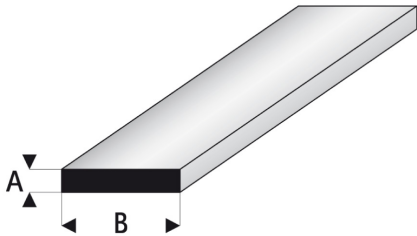

Profil en plastique rectangulaire 1,5 x 4,5 mm

Numéro d'article
RAB-410-57

Profil en plastique rectangulaire de Raboesch

matériaux: ASA (blanc)

A = 1,5 mm

B = 4,5 mm

longueur: 1000 mm

Caractéristiques: très résistant aux chocs – haute résistance aux intempéries et aux UV – grande rigidité – facile à vernir et à peindre – facile à coller (par exemple Plasti-ZAP, ZAP A GAP, Uhu-Plast etc.). Particulièrement adapté à la construction de modèles architecturaux, ferroviaires, navals et automobiles etc.