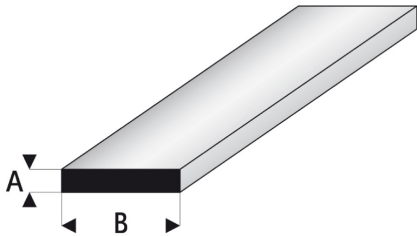

# Profil en plastique rectangulaire 1,5 x 4 mm

**Numéro d'article**  
RAB-410-56

**Profil en plastique rectangulaire de Raboesch**

**matériaux: ASA (blanc)**

**A = 1,5 mm**

**B = 4 mm**

**longueur: 1000 mm**

**Caractéristiques: très résistant aux chocs – haute résistance aux intempéries et aux UV – grande rigidité – facile à vernir et à peindre – facile à coller (par exemple Plasti-ZAP, ZAP A GAP, Uhu-Plast etc.). Particulièrement adapté à la construction de modèles architecturaux, ferroviaires, navals et automobiles etc.**