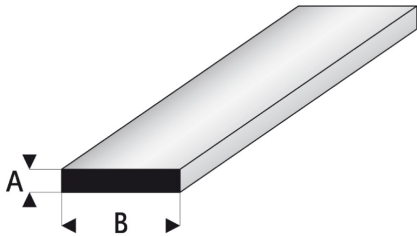

# Profil en plastique rectangulaire 1,5 x 3,5 mm

**Numéro d'article**  
RAB-410-55

**Profil en plastique rectangulaire de Raboesch**

**matériaux: ASA (blanc)**

**A = 1,5 mm**

**B = 3,5 mm**

**longueur: 1000 mm**

**Caractéristiques: très résistant aux chocs – haute résistance aux intempéries et aux UV – grande rigidité – facile à vernir et à peindre – facile à coller (par exemple Plasti-ZAP, ZAP A GAP, Uhu-Plast etc.). Particulièrement adapté à la construction de modèles architecturaux, ferroviaires, navals et automobiles etc.**