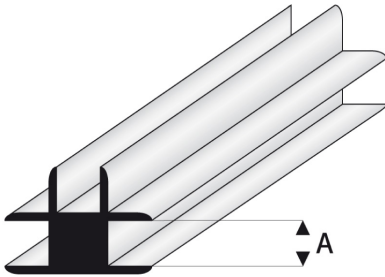

## Profil en plastique connecteur T 4mm

**Numéro d'article**  
RAB-447-55

**Profil en plastique connecteur T de Raboesch**

**matériaux: ASA (blanc)**

**A = 4 mm**

**longueur: 1000 mm**

**Caractéristiques: très résistant aux chocs – haute résistance aux intempéries et aux UV – grande rigidité – facile à vernir et à peindre – facile à coller (par exemple Plasti-ZAP, ZAP A GAP, Uhu-Plast etc.). Particulièrement adapté à la construction de modèles architecturaux, ferroviaires, navals et automobiles etc.**