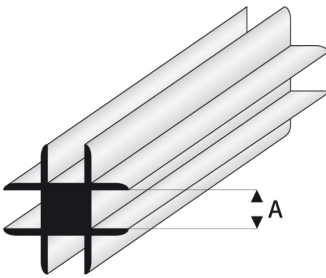

Profil en plastique connecteur croisé 1,5mm

Numéro d'article
RAB-448-52

Profil en plastique connecteur croisé de Raboesch

matériaux: ASA (blanc)

A = 1,5 mm

longueur: 1000 mm

Caractéristiques: très résistant aux chocs – haute résistance aux intempéries et aux UV – grande rigidité – facile à vernir et à peindre – facile à coller (par exemple Plasti-ZAP, ZAP A GAP, Uhu-Plast etc.). Particulièrement adapté à la construction de modèles architecturaux, ferroviaires, navals et automobiles etc.