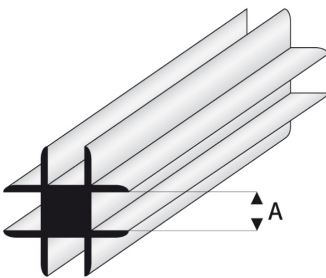

# Profil en plastique connecteur croisé 1,5mm

**Numéro d'article**  
RAB-448-52

**Profil en plastique connecteur croisé de Raboesch**

**matériaux: ASA (blanc)**

**A = 1,5 mm**

**longueur: 1000 mm**

**Caractéristiques: très résistant aux chocs – haute résistance aux intempéries et aux UV – grande rigidité – facile à vernir et à peindre – facile à coller (par exemple Plasti-ZAP, ZAP A GAP, Uhu-Plast etc.). Particulièrement adapté à la construction de modèles architecturaux, ferroviaires, navals et automobiles etc.**