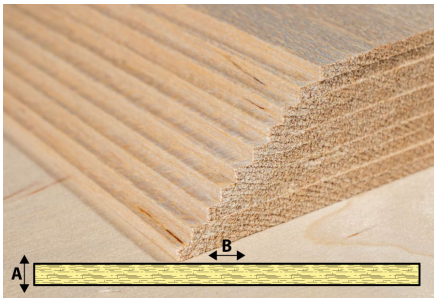

Speedmodels GmbH
Emmenhofstrasse 4
CH-4552 Derendingen

Tel: +41 32 682 04 65
Fax: +41 32 682 04 70

info@speedmodels.ch
www.speedmodels.ch

Planche en balsa 1.5 mm

Numéro d'article
SP-H001015

Planche en balsa

A = 1.5 mm

B = 100 mm

longueur = 1000 mm

Unité: 1pcs