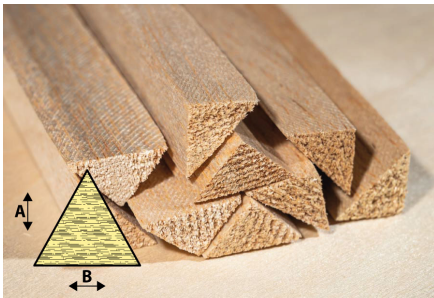

Speedmodels GmbH
Emmenhofstrasse 4
CH-4552 Derendingen

Tel: +41 32 682 04 65
Fax: +41 32 682 04 70

info@speedmodels.ch
www.speedmodels.ch

Baguette triangulaire en balsa 6 x 6 mm

Numéro d'article
SP-H020606

Baguette triangulaire en balsa

A = 6 mm

B = 6 mm

longueur = 1000 mm