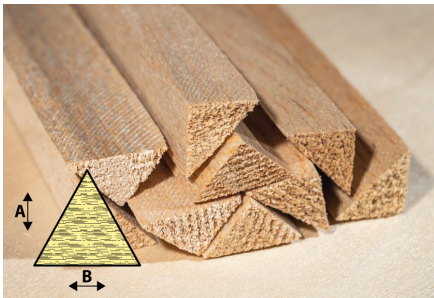

Speedmodels GmbH
Emmenhofstrasse 4
CH-4552 Derendingen

Tel: +41 32 682 04 65
Fax: +41 32 682 04 70

info@speedmodels.ch
www.speedmodels.ch

Baguette triangulaire en balsa 25 x 25 mm

Numéro d'article
SP-H022525

Baguette triangulaire en balsa

A = 25 mm

B = 25 mm

longueur = 1000 mm