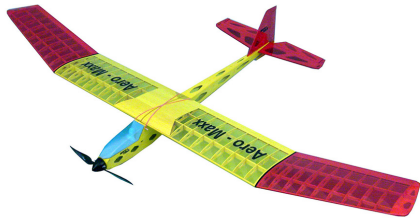

Aero-Maxx

Rc-funktion

Seiteruder, Höhenruder, Motorsteuerung

Gewicht

1050

Lange

1070

Spannweite

1835

Numéro d'article

AN-1316-00

L'Aero-Maxx est un planeur électrique pratique en construction en bois, prêt à être construit, il suffit de le recouvrir et d'installer l'entraînement et la télécommande et le plaisir de voler peut commencer. Particulièrement adapté aux débutants en modélisme, mais aussi aux athlètes de modélisme actifs. La verrière facilement amovible vous donne un très bon accès au variateur, la batterie et la télécommande. La carte servo pour les mini servos et les câbles au sol sont déjà collés.