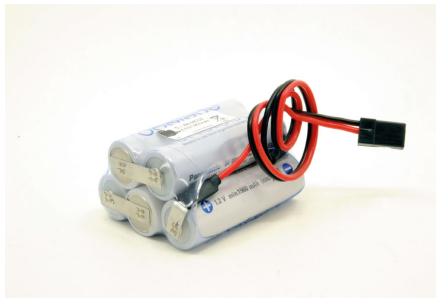

Speedmodels GmbH
Emmenhofstrasse 4
CH-4552 Derendingen

Tel: +41 32 682 04 65
Fax: +41 32 682 04 70

info@speedmodels.ch
www.speedmodels.ch

Accu de réception NimH 6,0V / 2000 mAh

Numéro d'article
REM-011165

Accu de réception NimH avec prise Futaba/JR

éléments Eneloop 2000 mAh

6,0V

dimension / poids: 53 x 27 x 42.5 mm / 138 gr