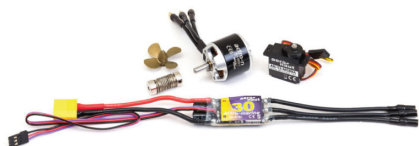

Set d'entraînement bateau

Numéro d'article

AN-7126-10

Le set pour les bateaux de longueur de 54cm contient les composants suivants: moteur brushless actro-n 28-4-880, variateur actro-marine 30, hélice 30mm, cardan d'axe 4/4 mm et un servo AN-12-MGBBA.

L'accu de ca 2400 mAh en 2S ou 3S est recommandé (ne pas y compris). Avec une transmission 2S, le modèle peut être très bien contrôlé à des vitesses de conduite réalistes. Avec le 3S LiPo, des réserves de puissance supplémentaires sont créées, qui produisent cependant une expérience de conduite assez rapide.

Le kit d'entraînement s'adapte à plusieurs bateaux tels que le Naval Rescue Boat.