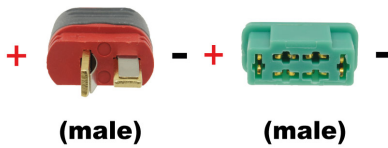

Speedmodels GmbH
Emmenhofstrasse 4
CH-4552 Derendingen

Tel: +41 32 682 04 65
Fax: +41 32 682 04 70

info@speedmodels.ch
www.speedmodels.ch

Câble convertisseur T-Plug (m) - MPX (w)

T-Plug / Dean
(männlich)

MPX
(männlich)

Numéro d'article
SP-CP00650

Câble convertisseur avec 5cm de câble silicone super flexible