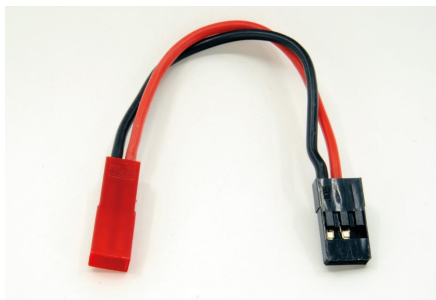

Speedmodels GmbH
Emmenhofstrasse 4
CH-4552 Derendingen

Tel: +41 32 682 04 65
Fax: +41 32 682 04 70

info@speedmodels.ch
www.speedmodels.ch

Câble convertisseur BEC (w) - JR récepteur (m)

Numéro d'article
SP-CP00010

Câble convertisseur avec ca 7cm câble silicone super flexible (AWG20)

La solution pour des endroits / fuselages très étroites et petites. De l'accu (BEC -w) directement dans le récepteur.