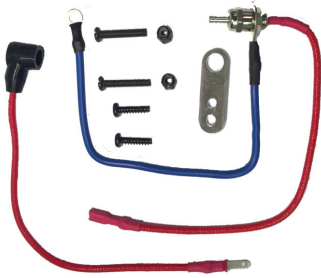

## Pince bougie externe Logic

**Numéro d'article**  
LOG-D0111

**Système de bougie externe de Logic, complet**  
**emballage 1set**