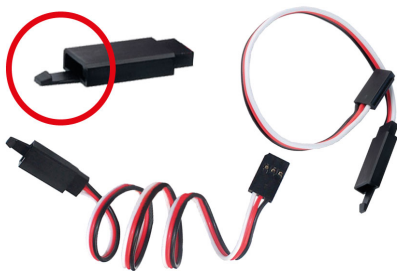

Speedmodels GmbH
Emmenhofstrasse 4
CH-4552 Derendingen

Tel: +41 32 682 04 65
Fax: +41 32 682 04 70

info@speedmodels.ch
www.speedmodels.ch

Rallonge de servo avec crochet Futaba 500 mm

Numéro d'article
SP-S3050F

Rallonge de servo avec crochet 0.32mm² (AWG22), L= 500 mm, Futaba

Unité: 1pcs