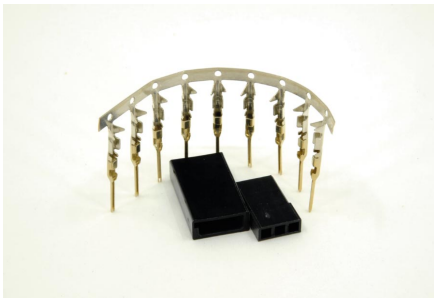

Speedmodels GmbH
Emmenhofstrasse 4
CH-4552 Derendingen

Tel: +41 32 682 04 65
Fax: +41 32 682 04 70

info@speedmodels.ch
www.speedmodels.ch

Prise servo femelle Futaba

Numéro d'article
PRO-09319

Prise servo femelle Futaba
sac à 10 pcs