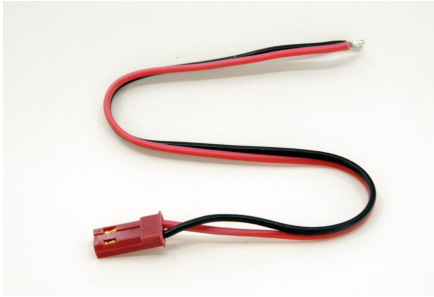

Speedmodels GmbH
Emmenhofstrasse 4
CH-4552 Derendingen

Tel: +41 32 682 04 65
Fax: +41 32 682 04 70

info@speedmodels.ch
www.speedmodels.ch

Prise avec câble BEC (m)

Numéro d'article
PRO-19310

Prise avec câble BEC / JST (m), or, ca 15cm