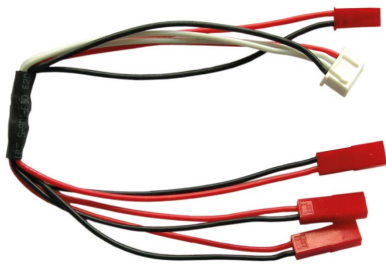

## Câble de charger pour 3 Mini LiPo's

**Numéro d'article**  
AW-S0204

Câble de charger pour 3 Mini LiPo's (1S) comme par exemple ET-35-0601BEC, avec prise BEC côté cahrgueur