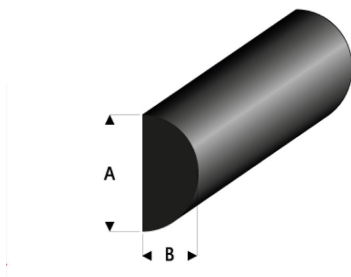

Profilé en caoutchouc semi-circulaire sans rainure 8 x 4,2mm

Numéro d'article
RAB-104-63

Profilé en caoutchouc 60° Raboesch semi-circulaire sans rainure

Convient pour le revêtement/la protection des coques de navires, des cockpits, des vitrages et bien plus encore.

A = 8 mm

B = 4.2 mm

longueur = 2000 mm