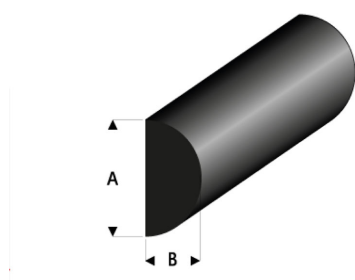

Profilé en caoutchouc semi-circulaire sans rainure 6 x 3,1mm

Numéro d'article
RAB-104-62

Profilé en caoutchouc 60° Raboesch semi-circulaire sans rainure

Convient pour le revêtement/la protection des coques de navires, des cockpits, des vitrages et bien plus encore.

A = 6 mm

B = 3.1 mm

longueur = 2000 mm