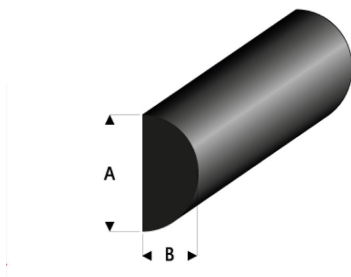

# Profilé en caoutchouc semi-circulaire sans rainure 4 x 2,1mm

**Numéro d'article**  
RAB-104-61

**Profilé en caoutchouc 60° Raboesch semi-circulaire sans rainure**

**Convient pour le revêtement/la protection des coques de navires, des cockpits, des vitrages et bien plus encore.**

**A = 4 mm**

**B = 2.1 mm**

**longueur = 2000 mm**