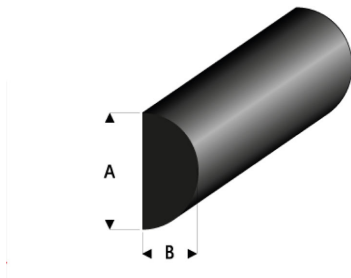

# Profilé en caoutchouc semi-circulaire sans rainure 2 x 1,1mm

**Numéro d'article**  
RAB-104-60

**Profilé en caoutchouc 60° Raboesch semi-circulaire sans rainure**

**Convient pour le revêtement/la protection des coques de navires, des cockpits, des vitrages et bien plus encore.**

**A = 2 mm**

**B = 1.1 mm**

**longueur = 2000 mm**