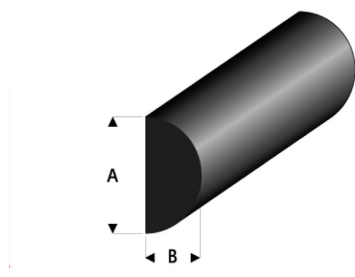

# Profilé en caoutchouc semi-circulaire sans rainure 10 x 5,2mm

**Numéro d'article**  
RAB-104-64

**Profilé en caoutchouc 60° Raboesch semi-circulaire sans rainure**

**Convient pour le revêtement/la protection des coques de navires, des cockpits, des vitrages et bien plus encore.**

**A = 10 mm**

**B = 5.2 mm**

**longueur = 2000 mm**