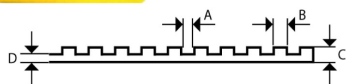

Plaque profilée en caoutchouc

Numéro d'article
RAB-104-24

Plaque profilée Raboesch en caoutchouc

<i>No de commande:</i>	<i>longueur x largeur</i>	<i>°shore</i>	<i>(A) mm</i>	<i>(B) mm</i>	<i>(C) mm</i>
RAB-104-24	300 x 100	45°	3,50	4,20	8,50