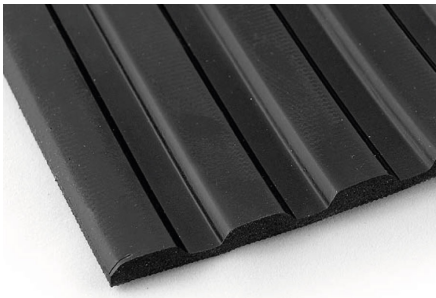

Speedmodels GmbH
Emmenhofstrasse 4
CH-4552 Derendingen

Tel: +41 32 682 04 65
Fax: +41 32 682 04 70

info@speedmodels.ch
www.speedmodels.ch

Plaque profilée en caoutchouc

Numéro d'article
RAB-104-26

Plaque profilée Raboesch en caoutchouc
grandeur: 600 x 120mm