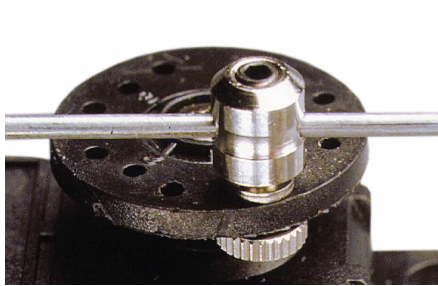

# Domino M2.5

**Numéro d'article**  
REM-030791

## Domino avec écrou

image not found or type unknown

**A = M3**

**B = 2.05 mm**

**C = M2,5**

**emballage de 2 pcs**