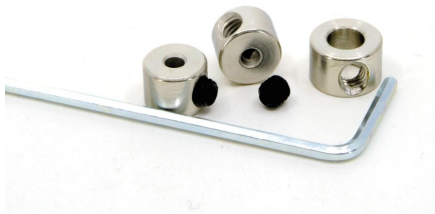

Speedmodels GmbH
Emmenhofstrasse 4
CH-4552 Derendingen

Tel: +41 32 682 04 65
Fax: +41 32 682 04 70

info@speedmodels.ch
www.speedmodels.ch

Bageu d'arrêt avec clé inbus Ø 2mm

Numéro d'article
REM-030130

Bague d'arrêt acier Ø intérieur 2 mm / Ø extérieur 7 mm
emballage 5pcs